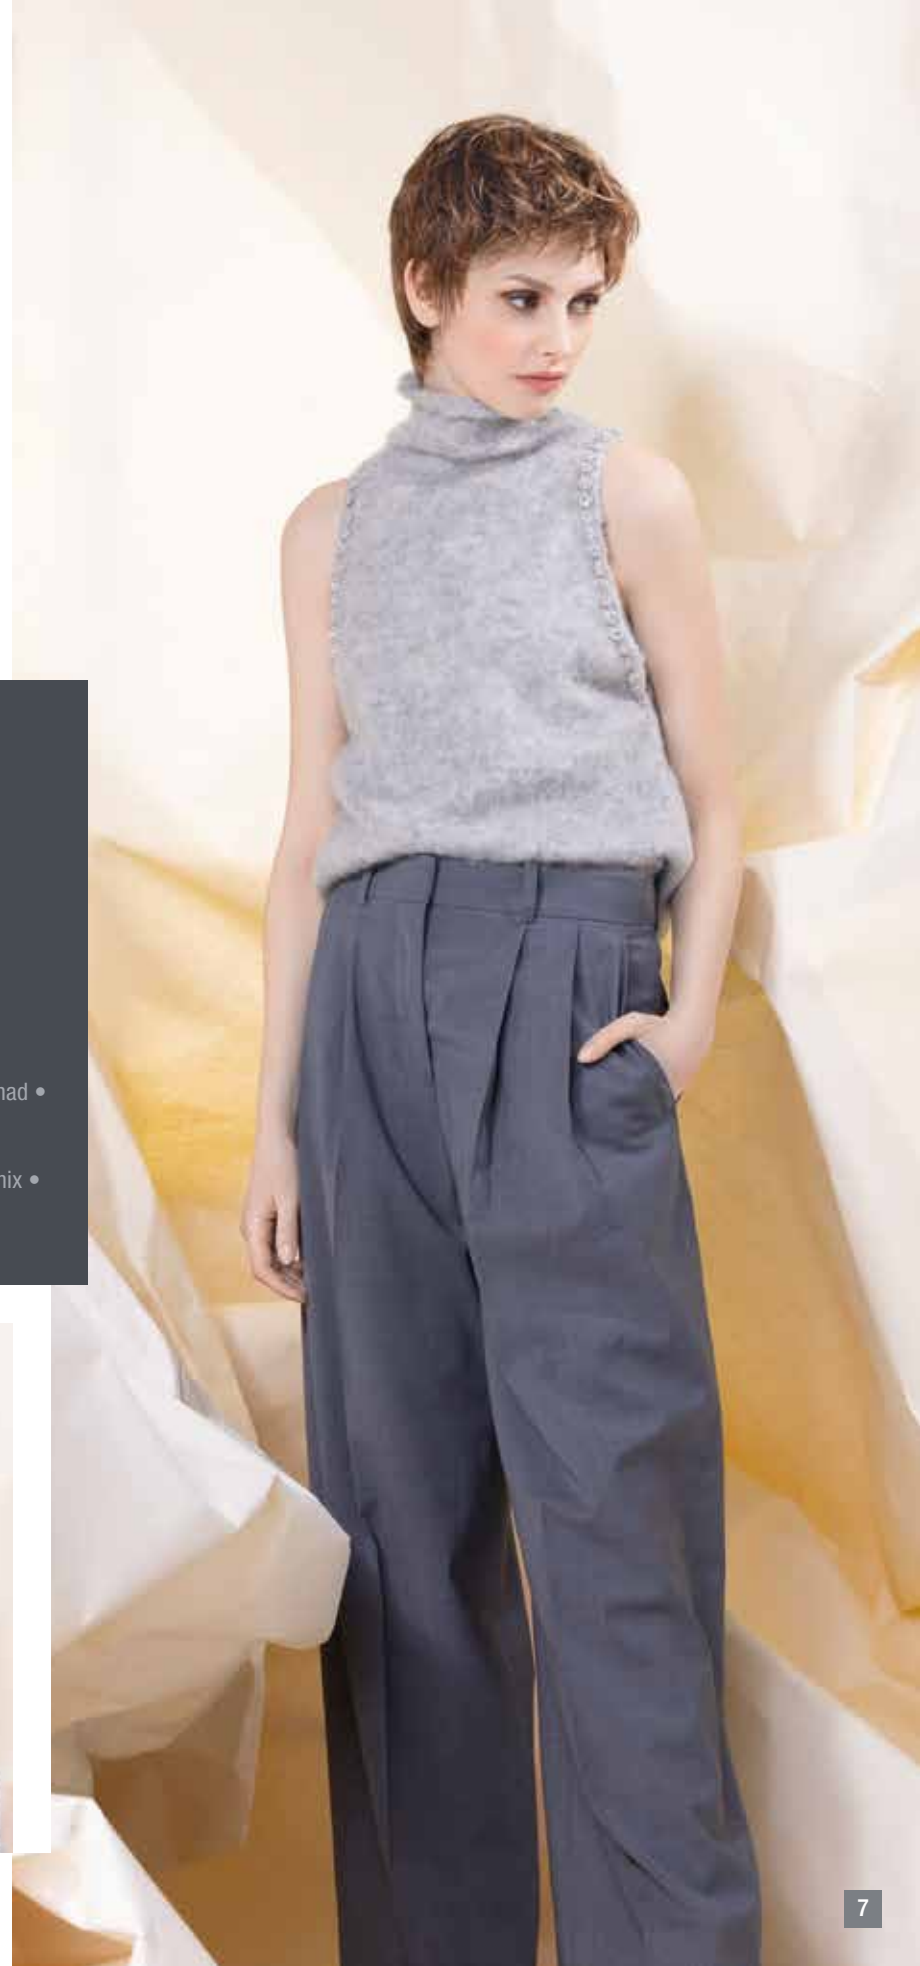

ZOE mono

- dark chocolate mix • **chocolate/shad** • nut multi/shad •
- bernstein mix • dark sand/shad •
- bahama beige/shad • ivory blonde/shad •
- metallic blonde/shad • dark grey/shad • ash grey mix •
- light grey mix • silk grey mix • white mix